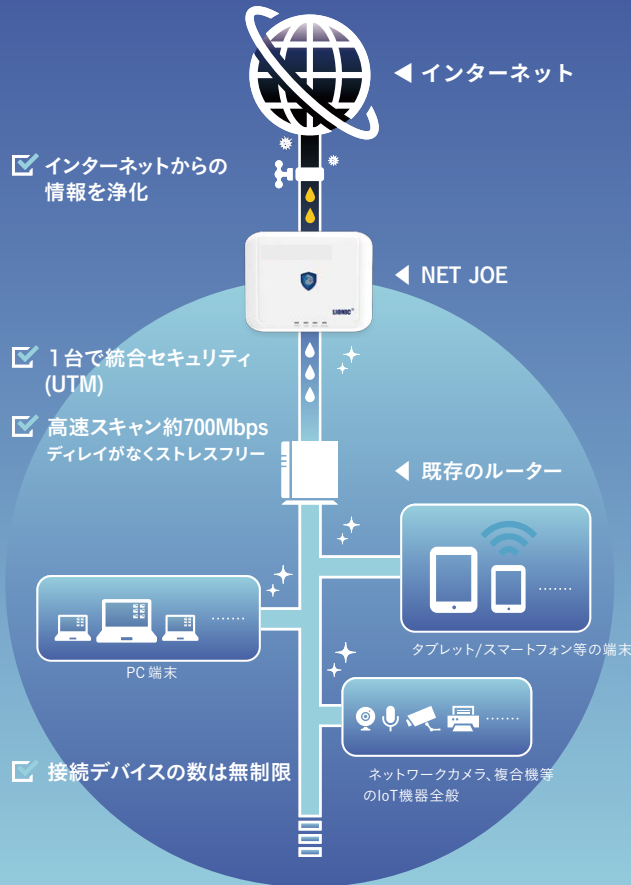

アンチウイルス、ファイアウォールなど
複数の強力なセキュリティ機能を、コンパクトな1台に。
ネットワーク全体を手軽に、低コストで守ります。

LAN全体を低コストで守る

PC、タブレット、オフィス機器、監視カメラなど、ネットワーク内の機器すべてのセキュリティがこの1台で。端末ごとの対策と比べ、導入や運用コストを低く抑えられます。

強力なコンパクトUTM

ファイアウォール、アンチウイルス、IPSをはじめ、複数の強力なインターネットセキュリティ機能を手のひらサイズにまとめた先進UTMです。

ルーターにつなぐだけ

設置工事も、専門知識も不要。在宅勤務や出張でも手軽に持ち運んですぐに設置できます。

高速スキャン約700Mbps

脅威対策のスループット約700Mbpsという圧倒的なパフォーマンスを実現。従来のUTMにありがちな速度遅延を抑え、ストレスフリーで使用できます。

常に最新

自動的にアップデートを行い最新のウイルスファイルを手入。常に優れたウイルス対策機能を提供します。

特にこんな方へ

セキュリティに不安がある企業に

取引先との信頼を守るために

個人情報扱う業界に

法律事務所、会計事務所、病院、学校など

フリーWi-Fiを使う施設に

お客様が安心して利用できるお店づくりに

テレワークや出張先に

手軽に持ち運んで、ルーターにつなぐだけ

IoT機器にも

情報漏洩のリスクがあるネットワークカメラなど

■本体価格

NET JOE

本体価格
オープンプライス

月額利用料
オープンプライス

■主なスペック

1. ●サイズ(mm):幅116 x 高さ25 x 奥行91 ●重さ:135g ●プロセッサ:Qualcomm IPQ4018, ARMv7コアx 4個, 716MHz
   - ●システムメモリ:256MB ●フラッシュ:512MB ●インターフェイス:WAN x 1ポート, LAN x 1ポート
   - ●電源:ユニバーサルスイッチング電源アダプタ100-240V AC IN, 12V DC
   - ●セキュリティ性能(UTM):約700Mbps以上(脅威保護スループット)*
2. ファイアウォール、アンチウイルスおよびIPSがON。当社の試験環境にて測定した結果です。

www.ip-dream.co.jp/netjoe.html