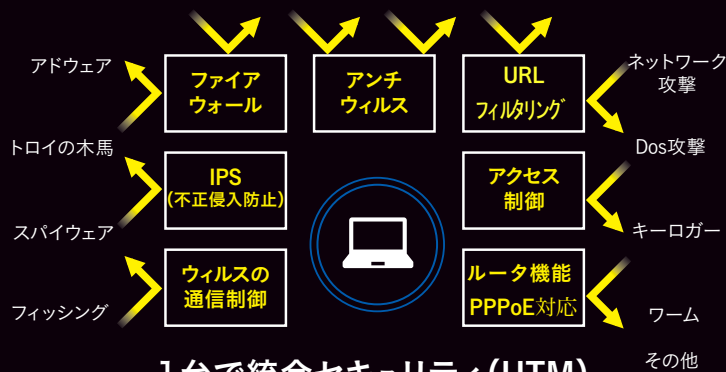

スマートテレワーカーを育てよう。

IP Dream

ネットワークの入口で情報を浄化。  
これ1台で、端末すべてを守る。  
NET JOE〈ネットジョー〉

内閣サイバーセキュリティセンターが  
企業に求めるサイバー攻撃対策を1台でカバー！

こんな  
ニーズに

ファイアウォール  
だけでは  
安心できない

ネットワーク全体の  
セキュリティを  
まとめて済ませたい

セキュリティ対策の  
人材も、知識も、  
資金もない

ウイルスの感染源になって  
取引先に迷惑を  
かけたくない

NET JOEなら1台で、

統合セキュリティ

端末無制限

しかも低コスト

1台で統合セキュリティ(UTM)

手のひらサイズで持ち運びも簡単  
サイズ(mm):幅116×高さ25×奥行91 重さ:135g

セキュリティ ゲートウェイ 〈 ネットジョー 〉

ルーターにつなぐだけ

設置工事も、専門知識も不要。在宅勤務や出張でも手軽に持ち運んですぐに設置できます。

高速スキャン約700Mbps

脅威対策のスループット約700Mbpsという圧倒的なパフォーマンスを実現。従来のUTMにありがちな速度遅延を抑え、ストレスフリーで使用できます。

常に最新

自動的にアップデートを行い最新のウイルスファイルを手入。常に優れたウイルス対策機能を提供します。

特にこんな方へ

セキュリティに不安がある企業に